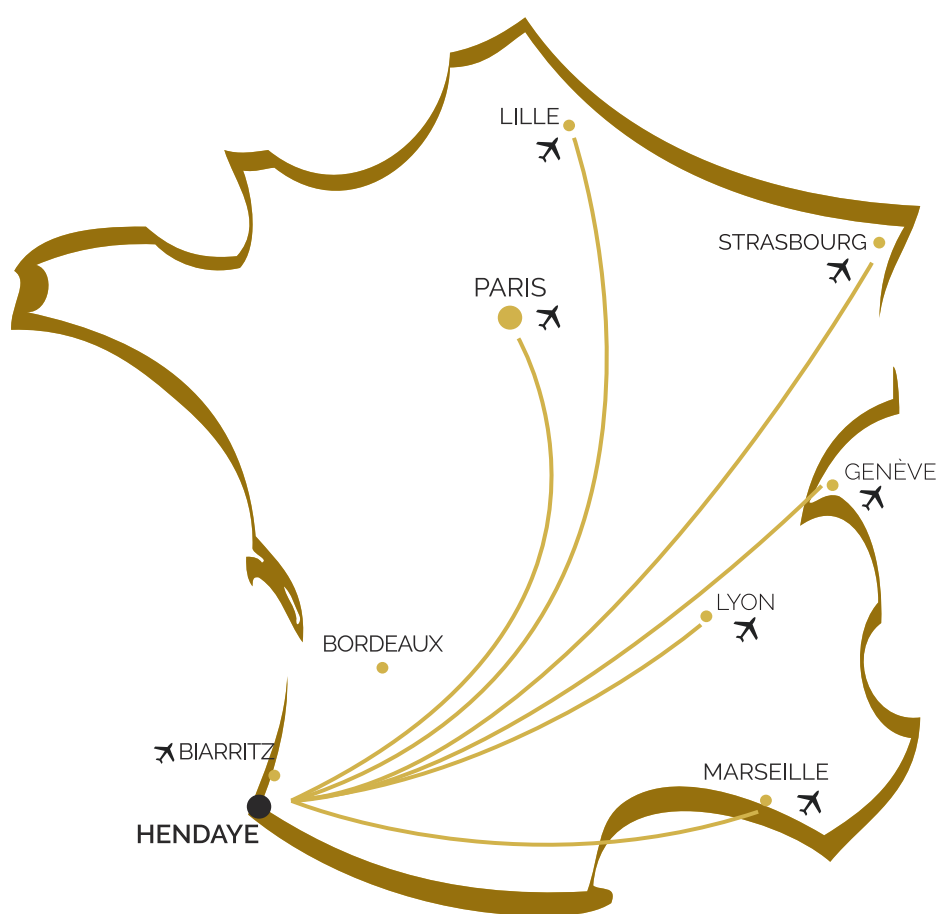

COMMENT NOUS REJOINDRE ?

accès, transports & réseaux

En train
TGV DIRECTS

Paris Montparnasse - Hendaye

En Avion
VOLS DIRECTS EN ARRIVÉE À BIARRITZ

Au départ de
PARIS ORLY
PARIS-CHARLES-DE-GAULLE
LYON
MARSEILLE
STRASBOURG
GENÈVE

En Voiture

A63 sortie
Saint-Jean-de-Luz Sud